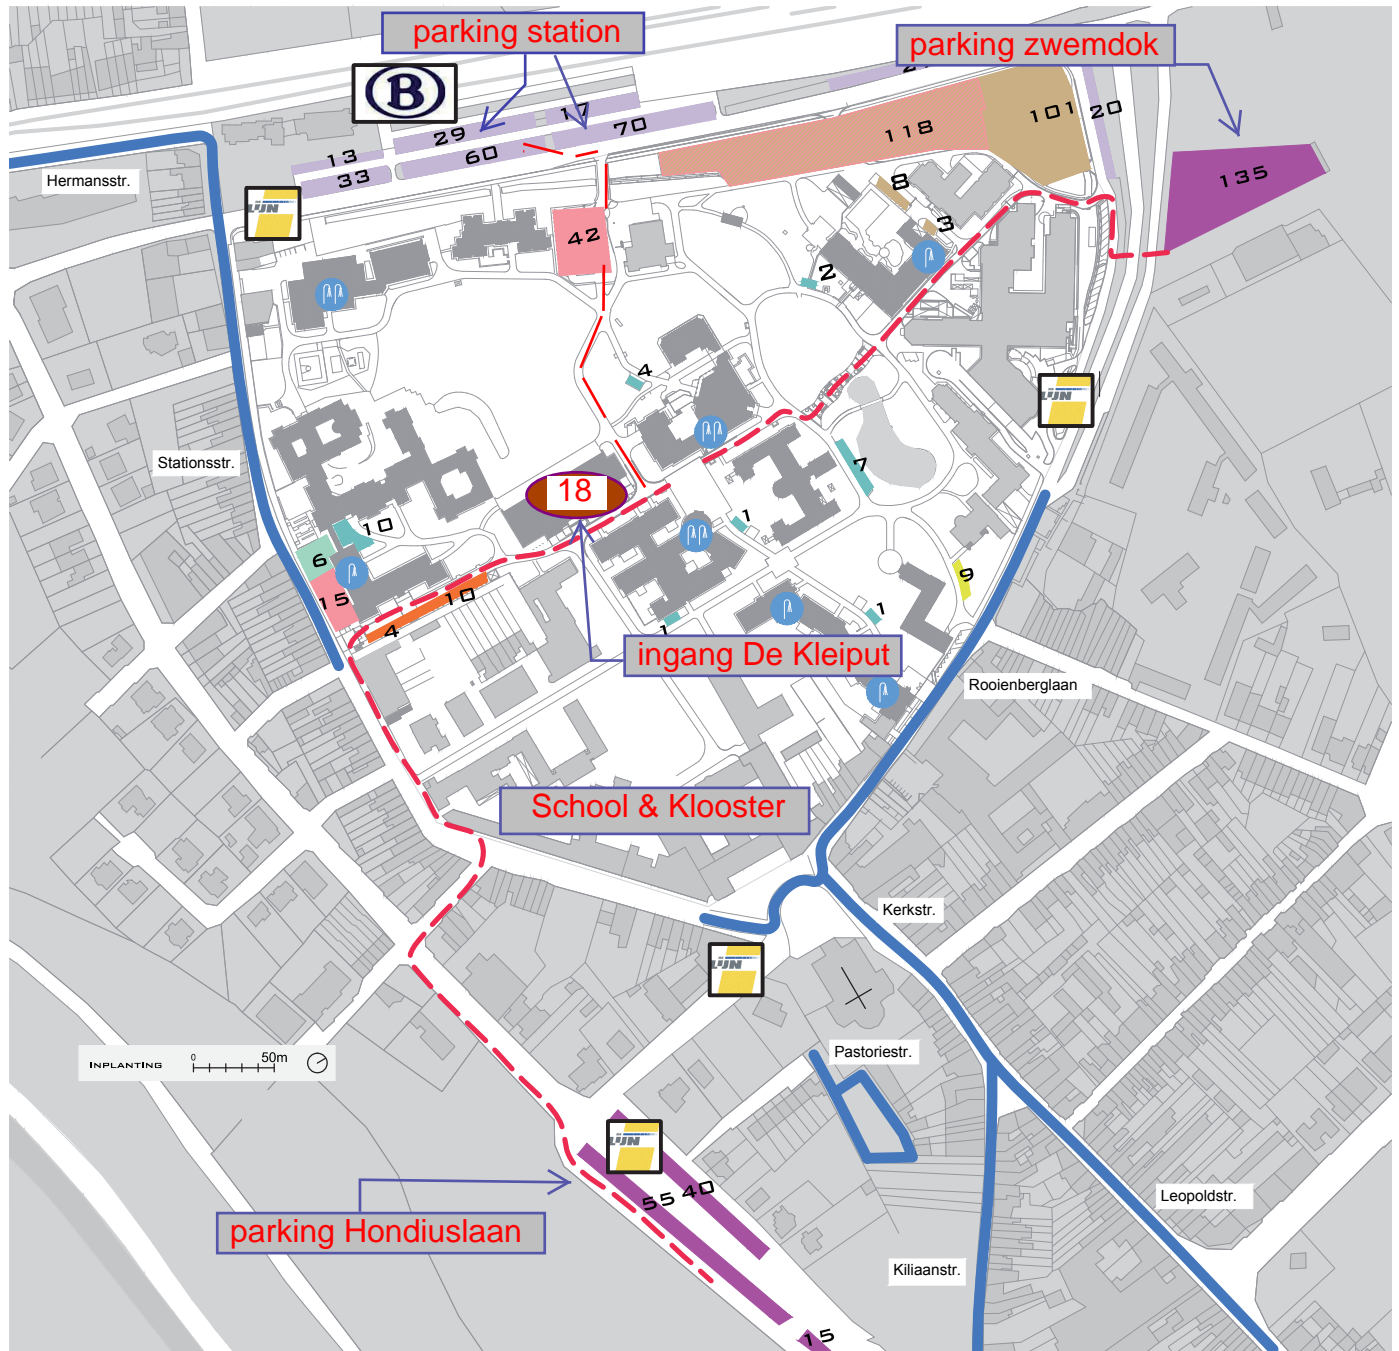

PSYCHIATRISCH ZIEKENHUIS SINT-NORBERTUS
VERKEERSSITUATIE

ALGEMEEN OVERZICHTSPLAN BLAUWE ZONE / PARKINGS / OPENBAAR VERVOER

U kunt gebruik maken van de 3 parkings rond het ziekenhuiscomplex. Volg de rode stippelijijn naar het congresgebouw nr.18 'De Kleiput'

OPENBAAR VERVOER

station

bushalte

- externe parkings Hondiuslaan ±110
 - wandelafstand = 760m
 ± 8min. stappen
- externe parkings sportcentrum 135
 - wandelafstand = 400m
 ± 4min. stappen
- straten blauwe zone

PSYCHIATRISCH ZIEKENHUIS SINT-NORBERTUS
VERKEERSSITUATIE

ALGEMEEN OVERZICHTSPLAN FIETSENSTALLINGEN

LEGENDE

ALGEMEEN

- omliggende bebouwing
- PZ
- AZ
- scholen

douche

douche man/vrouw

FIETSENSTALLINGEN