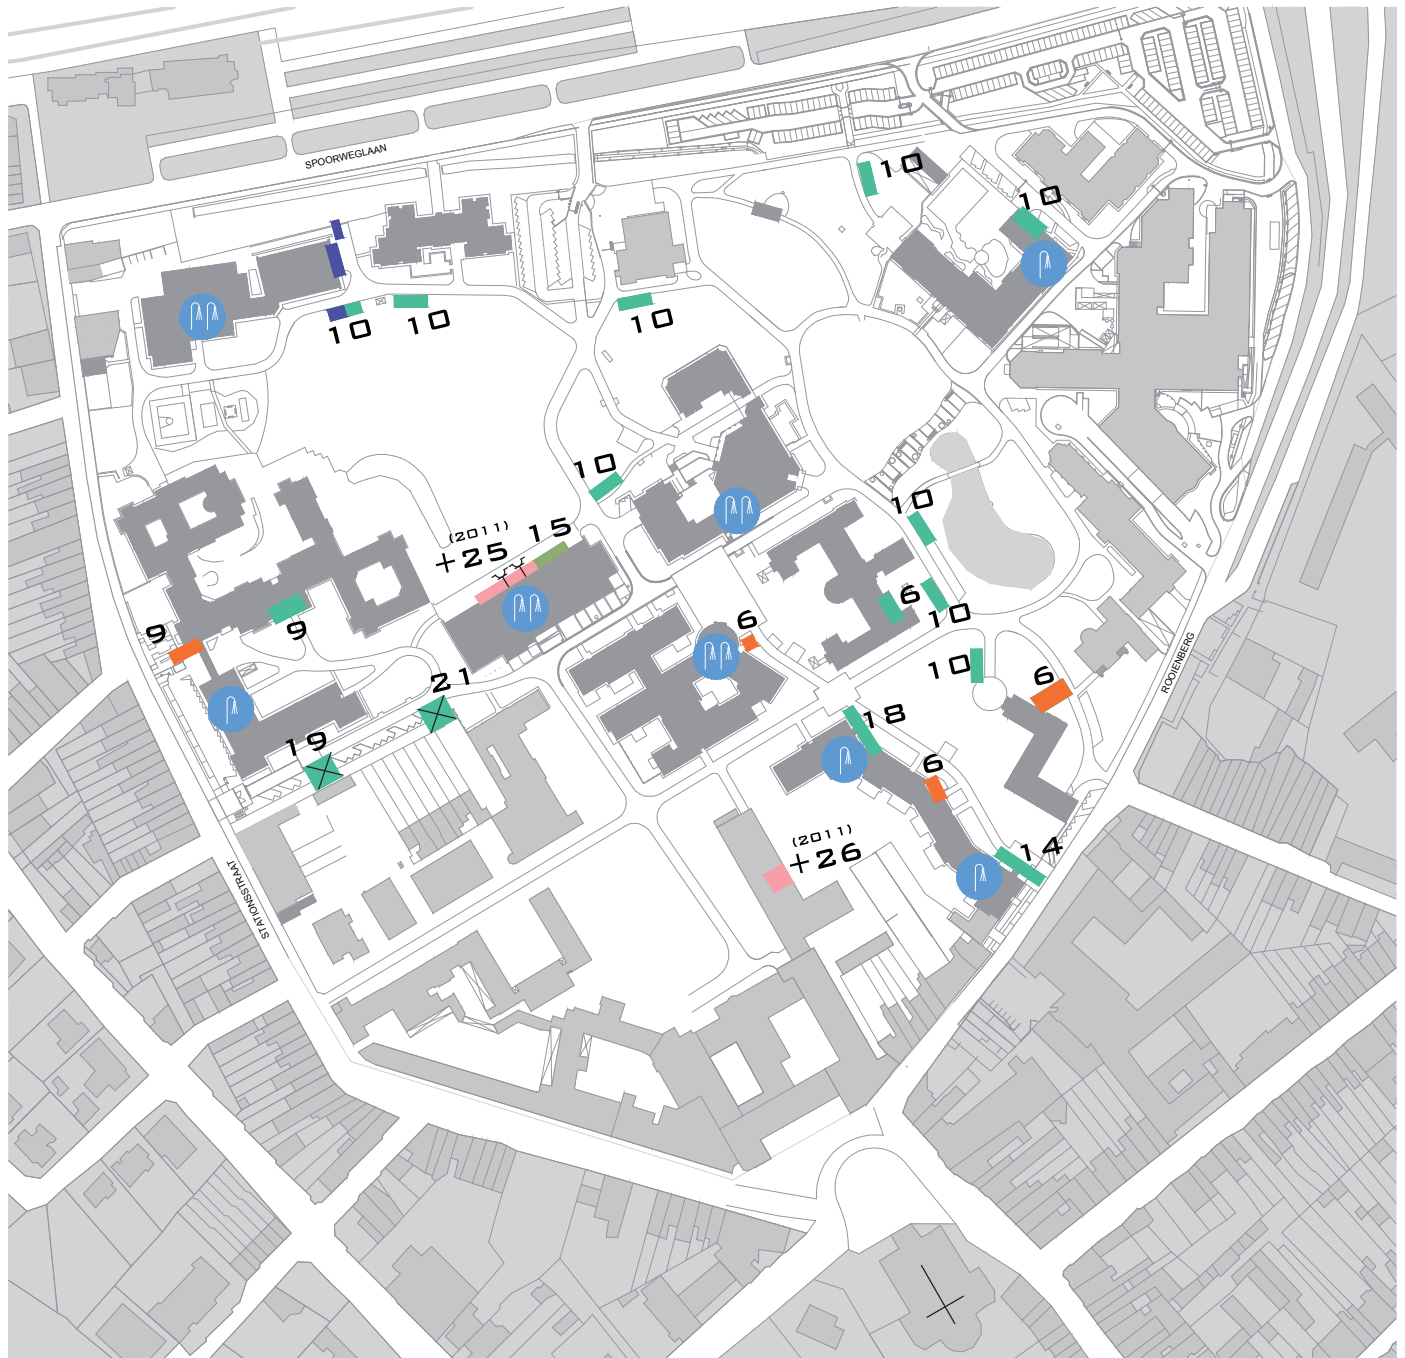

PSYCHIATRISCH ZIEKENHUIS SINT-NORBERTUS
VERKEERSSITUATIE

ALGEMEEN OVERZICHTSPLAN BLAUWE ZONE / PARKINGS / OPENBAAR VERVOER

U kunt gebruik maken van de 3 parkings rond het ziekenhuiscomplex. Volg de rode stippelijijn naar het congresgebouw nr.18 'De Kleiput'

OPENBAAR VERVOER

station

bushalte

- externe parkings Hondiuslaan ±110
 - wandelafstand = 760m
 ± 8min. stappen
- externe parkings sportcentrum 135
 - wandelafstand = 400m
 ± 4min. stappen
- straten blauwe zone

PSYCHIATRISCH ZIEKENHUIS SINT-NORBERTUS
VERKEERSSITUATIE

ALGEMEEN OVERZICHTSPLAN FIETSENSTALLINGEN

LEGENDE

ALGEMEEN

- omliggende bebouwing
- PZ
- AZ
- scholen

douche

douche man/vrouw

FIETSENSTALLINGEN

- overdekte fietsstalling open
- overdekte fietsstalling gesloten
- niet overdekte fietsstalling
- huur fietsen
- bedrijfsfietsen overdekte plaatsen

AANTAL PLAATSEN

- 137
- 40
- 27
- 25
- 15

220

- nieuwe overdekte fietsstandplaatsen (zone G18, G15 en G17) 2011
- 2 x oplaadpunt
- nieuwe overdekte fietsstandplaatsen (G20F) 2011